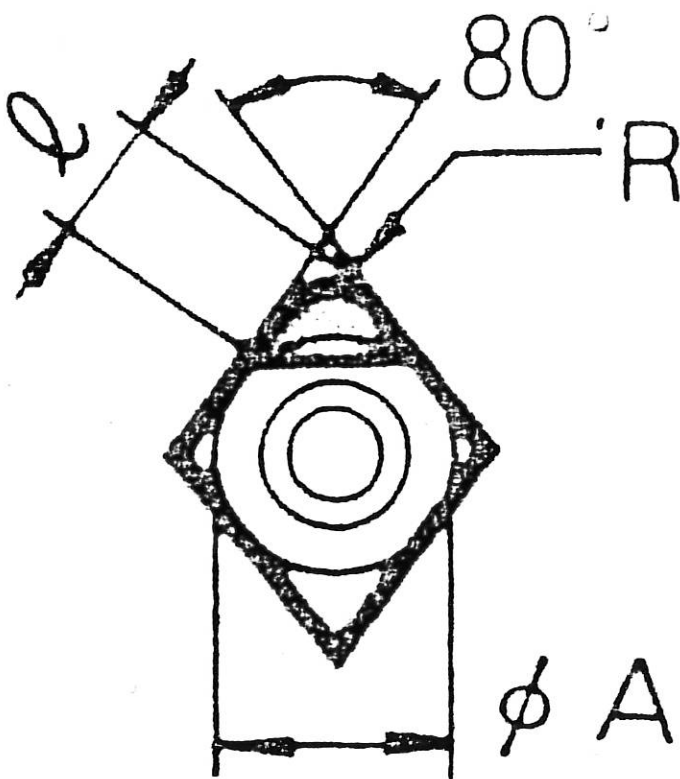

DICKS製 ダイヤスローアウェイチップ ネガタイプ

材質	型番	C	内接円Φ	厚さ/T	ノズルR	穴径	販売価格
DK150	CNMX120401	80° 菱形	12.70	4.76	0.1	5.16	2,000
DK150	CNMX120402	80° 菱形	12.70	4.76	0.2	5.16	2,000

DICKS製 ダイヤスローアウェイチップ ポジタイプ

材質	型番	D	内接円Φ	厚さ/T	ノズルR	穴径	販売価格
DK150	DCMT070201	55° 菱形	6.35	2.38	0.1	2.80	2,000
DK150	DCMT070202	55° 菱形	6.35	2.38	0.2	2.80	2,000
DK150	DCMT070204	55° 菱形	6.35	2.38	0.4	2.80	2,000

DICKS製 ダイヤスローアウェイチップ ポジタイプ

材質	型番	D	内接円Φ	厚さ/T	ノズルR	穴径	販売価格
DK150	DCMT11T301	55° 菱形	9.525	3.97	0.1	4.40	2,000
DK150	DCMT11T302	55° 菱形	9.525	3.97	0.2	4.40	2,000
DK150	DCMT11T304	55° 菱形	9.525	3.97	0.4	4.40	2,000