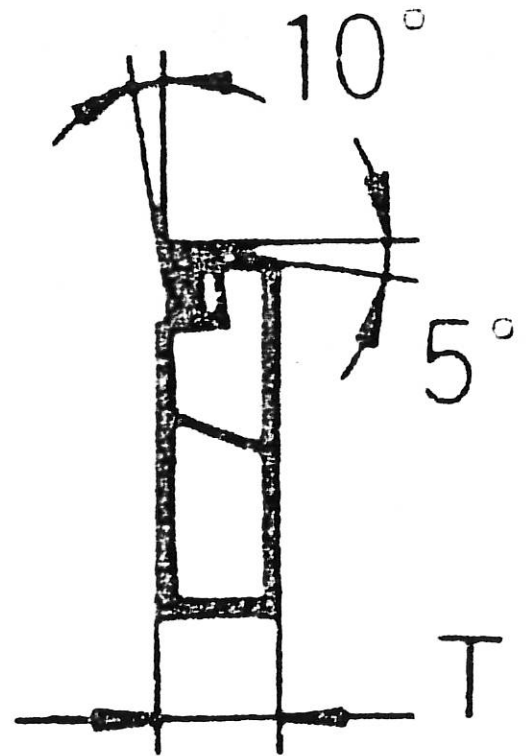

DICKS製 ダイヤスローアウェイチップ ネガタイプ

材質	型番	C	内接円Φ	厚さ/T	ノズルR	穴径	販売価格
DK150	CNMX120401	80° 菱形	12.70	4.76	0.1	5.16	2,000
DK150	CNMX120402	80° 菱形	12.70	4.76	0.2	5.16	2,000

DICKS製 ダイヤスローアウェイチップ ポジタイプ

材質	型番	D	内接円Φ	厚さ/T	ノズルR	穴径	販売価格
DK150	DCMT070201	55° 菱形	6.35	2.38	0.1	2.80	2,000
DK150	DCMT070202	55° 菱形	6.35	2.38	0.2	2.80	2,000
DK150	DCMT070204	55° 菱形	6.35	2.38	0.4	2.80	2,000

DICKS製 ダイヤスローアウェイチップ ポジタイプ

材質	型番	D	内接円Φ	厚さ/T	ノズルR	穴径	販売価格
DK150	DCMT11T301	55° 菱形	9.525	3.97	0.1	4.40	2,000
DK150	DCMT11T302	55° 菱形	9.525	3.97	0.2	4.40	2,000
DK150	DCMT11T304	55° 菱形	9.525	3.97	0.4	4.40	2,000